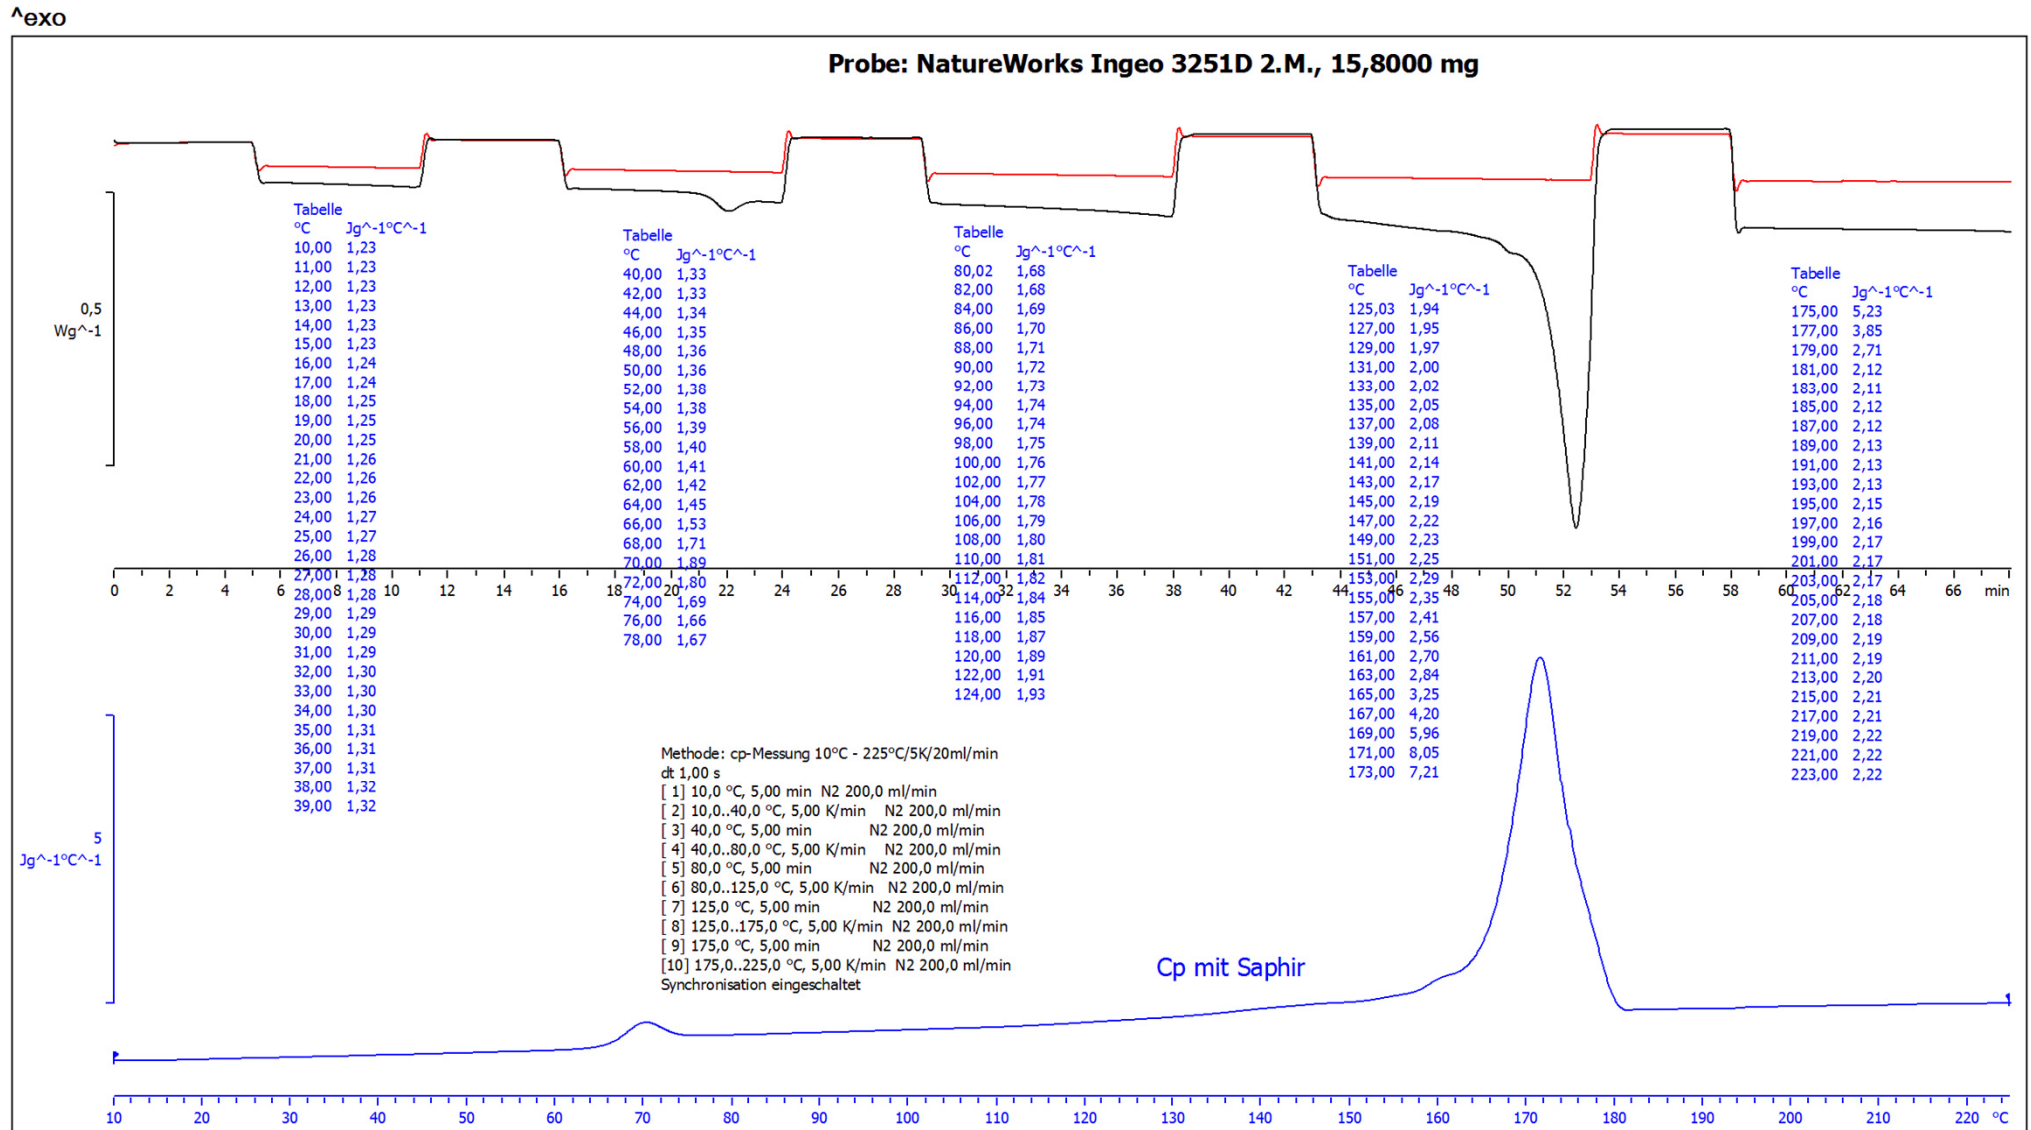

Spezifische Wärmekapazität (DSC)

Lab: TTC

STAR[®] SW 11.00

Spezifische Wärmekapazität (DSC)

Lab: TTC

STAR[®] SW 11.00