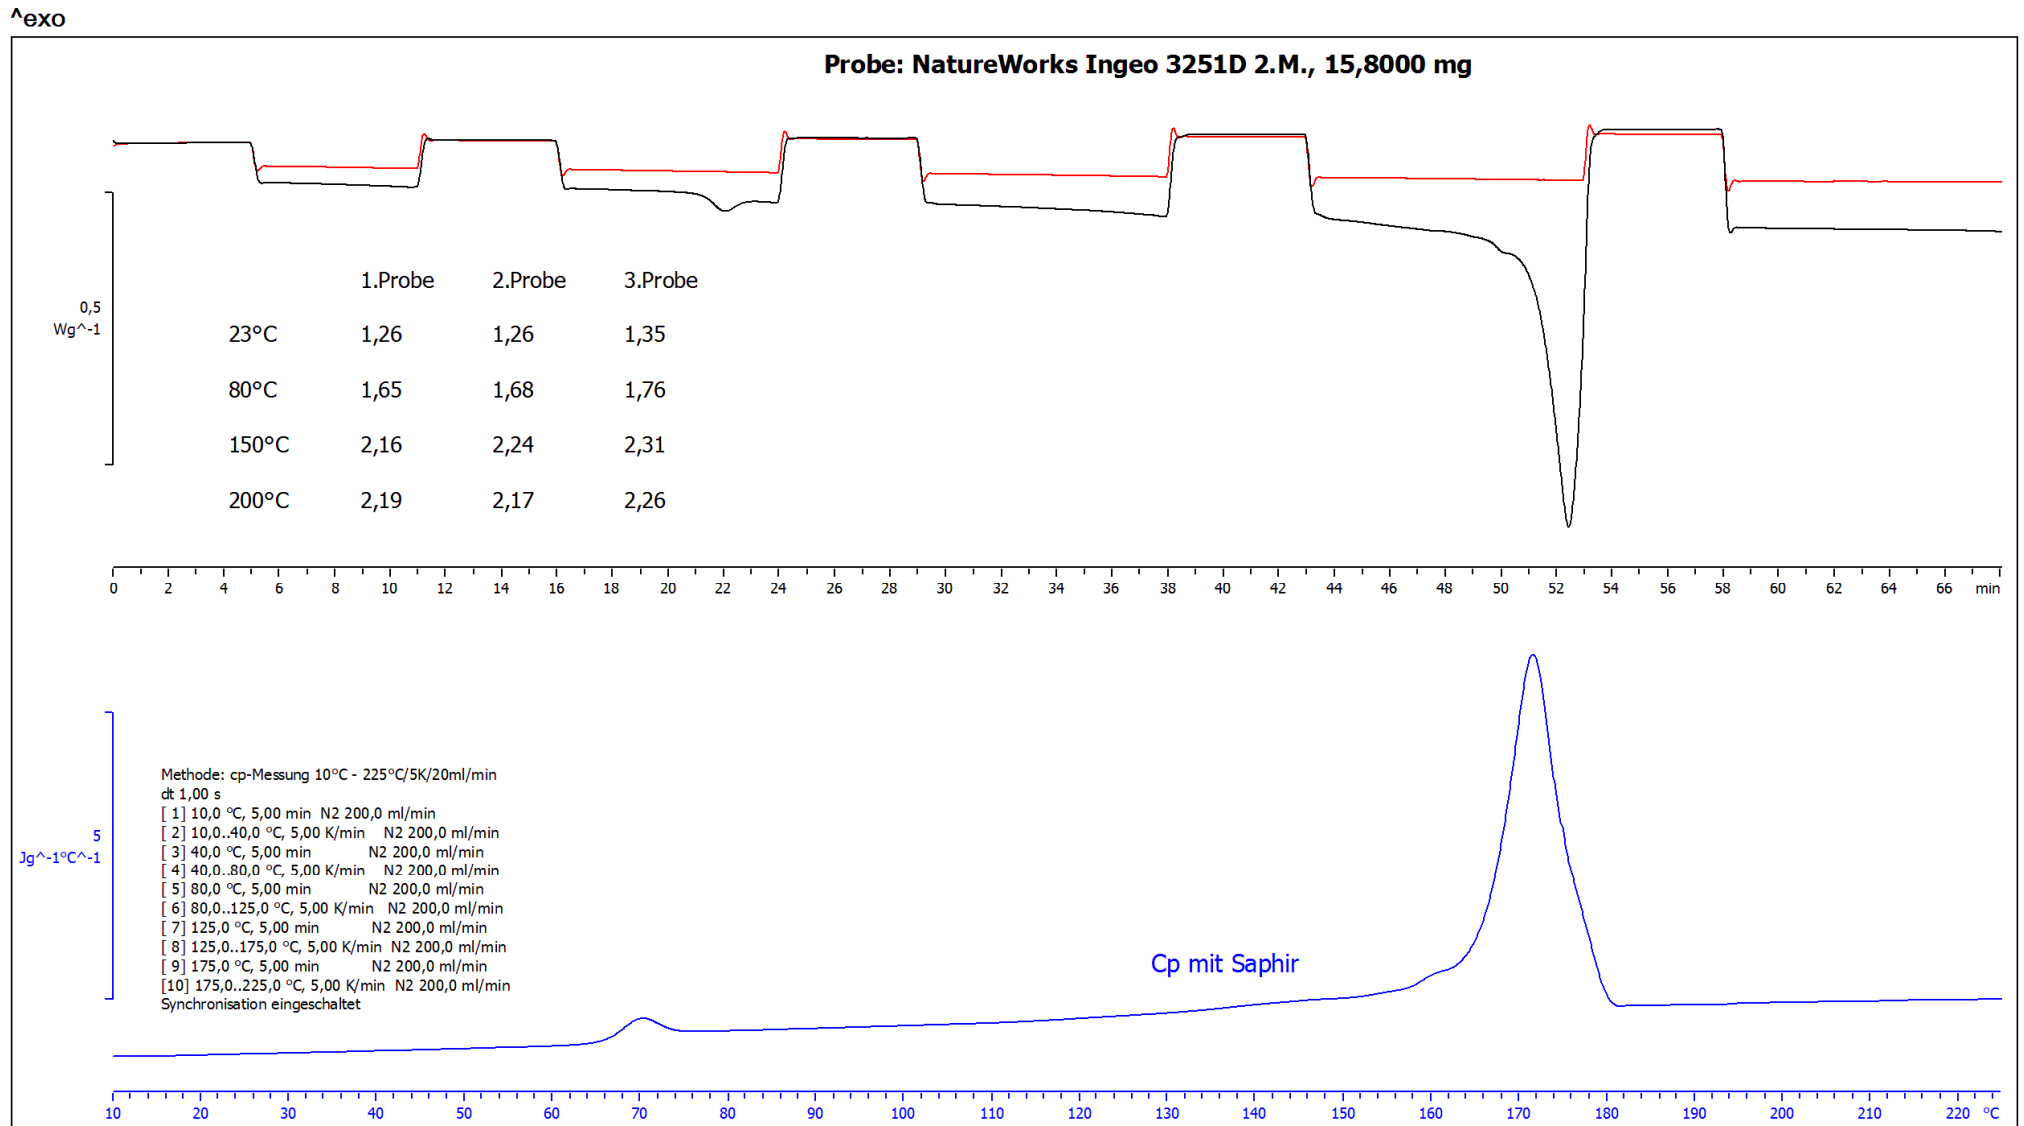

Spezifische Wärmekapazität (DSC)

Lab: TTC

STAR[®] SW 11.00

Spezifische Wärmekapazität (DSC)

Lab: TTC

STAR[®] SW 11.00